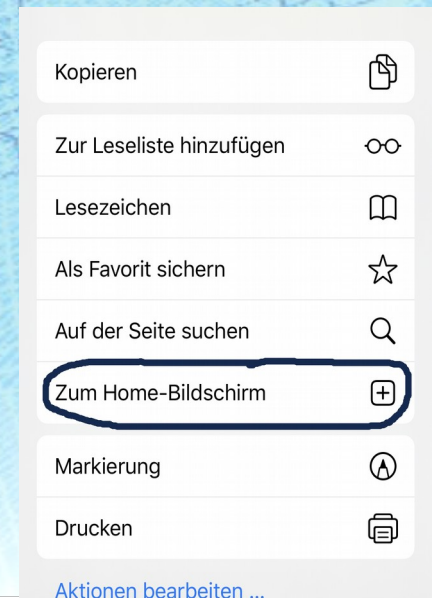

HOW TO #1(20200127):

Thema : Hinzufügen der Elreha Bedienungsanleitungen auf den Home Bildschirm beim iPhone

- Öffnen Sie in „Safari“ die Website „www.elreha.de/technische-handbuecher-arviv.de“
- Tippen Sie in der unteren Bildschirmhälfte auf den „Teilen“ Button 
- Navigieren Sie, in dem sich öffnenden Menü, nach unten zu „Zum Home Bildschirm“ und bestätigen Sie diese Option
- Danach bestätigen sie die Auswahl mit „Hinzufügen“