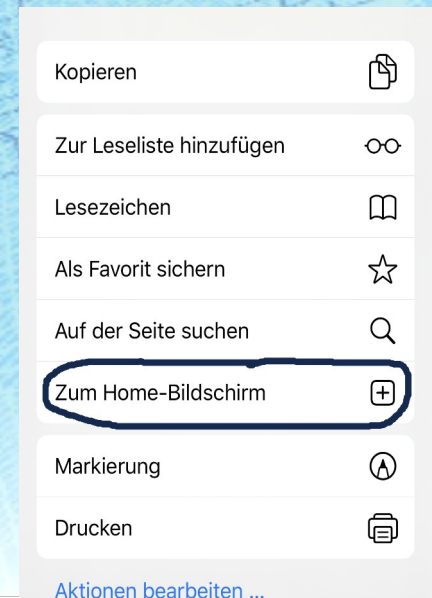

HOW TO #1(230223):

Thema : Hinzufügen der Elreha Bedienungsanleitungen auf den Home Bildschirm beim iPhone

- Öffnen Sie in „Safari“ die Website <https://elreha.de/technische-handbuecher-archiv>
- Tippen Sie in der unteren Bildschirmhälfte auf den „Teilen“ Button 
- In dem dem sich öffnenden Menü, navigieren Sie bitte nach unten zu „Zum Home Bildschirm“ und bestätigen Sie diese Option
- Danach bestätigen sie die Auswahl mit „Hinzufügen“